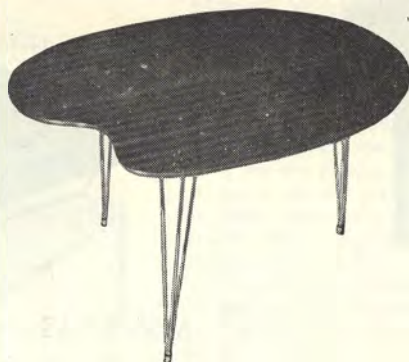

Modell TRIANON

5532 Bord Trianon. En populär nyhet i form och pris är detta nya triangelformade bord med kant i lång konkav kälning som ger bordet ett lätt och luftigt utseende. Trianon levereras helt i mahogny eller matt teak med svartlackerade, mässingskodda ben. Skiva 70x90 cm och höjd 52 cm.

Pris i matt mahogny **44.00**
Pris i matt teak **46.00**

Modell PALETT

Vita eller svarta metallben

S 12 Bord Palett. Ett ultramodernt fätöljebord med skiva i storlek 94x58 cm i palettform och med tre ben i svartlackerad metall eller i vit plastbeläggning. Skivan i vacker matt zapelimahogny. Mycket omtyckt. Vikt 10 kg.

Pris i mahogny **69.00**

Modell BRÄNNÖ

2119 Bord Brännö — ett av våra mest omtyckta bord i modern stil med kraftig skiva i kontrastfärdig mahogny eller teak med svarvade ben med mässingsbeslag. Skivstorlek 83x53 cm. Höjd 58 cm. Ett välgjort bord av högsta klass. Vikt 10 kg.

Pris i mattslipad mahogny **62.00**
Pris i oljad teak **66.00**
Brännö kan också levereras med metallben i vitt eller svart mot ett tillägg av 6:— kr.

Modell TELE

— en Ikéamodell med form och kvalitet

Moderna formgivares hjärnor kretsar kring ständigt nya konstruktioner bl. a. ett bord i den här stilen — en typ som kommer att lanseras från flera håll. Det är glädjande för oss att vara först med denna pigga idé.

Tele-bordet är helt 4-kantigt och endast 50 cm högt. Detta ger bordet många möjligheter. I er nya hörngrupp som Ni gör med våra Gazell eller Combina-fätöljer passar det precis i hörnan. Ja, varför inte framför Er nya grupp. 2 bord bör Ni ha så att Ni kan ställa dem intill varandra. Tänk vilket rejält och trevligt bord Ni får då. Detta bord måste vara någonting för Er som säger ja till det nya.